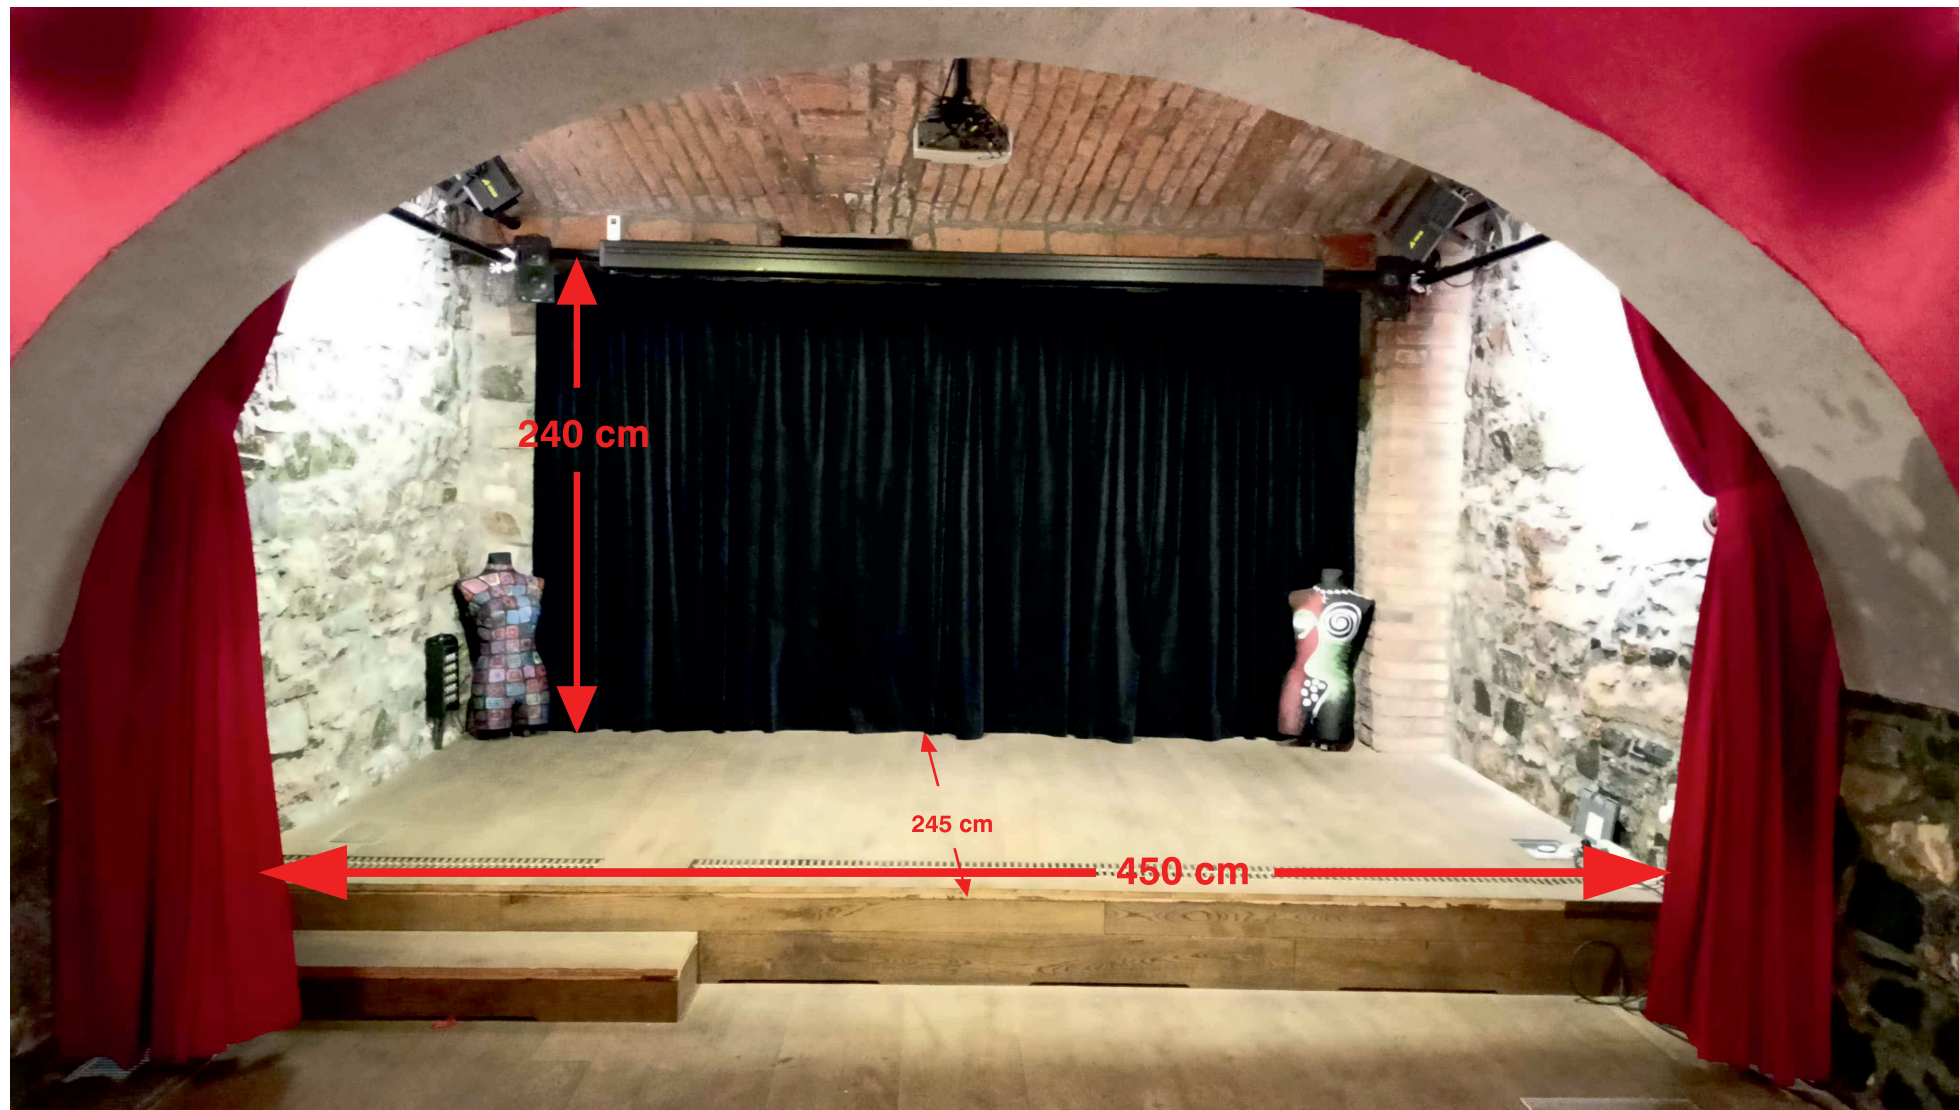

Parametry - Klub Milana Peroutky

Podél stěny jsou před pódiem na rampě na každé straně umístěny další 3 reflektory

Rozměry klubu: délka = 16,35 m; šířka = 4,5 m

(délka pódia = 245 cm + délka dřevěné podlahy = 650 cm + délka podlahy s dlažbou = 740 cm)

šířka místnosti - 817 cm

úhlopříčka 200 cm

délka místnosti - 913 cm

vchod

Místnost je vybavena klimatizací a rekuperační jednotkou.
Střecha se dá zcela zatemnit a okna zastínit.
Set projektoru včetně projekční tabule a mikrozvuku k PC.